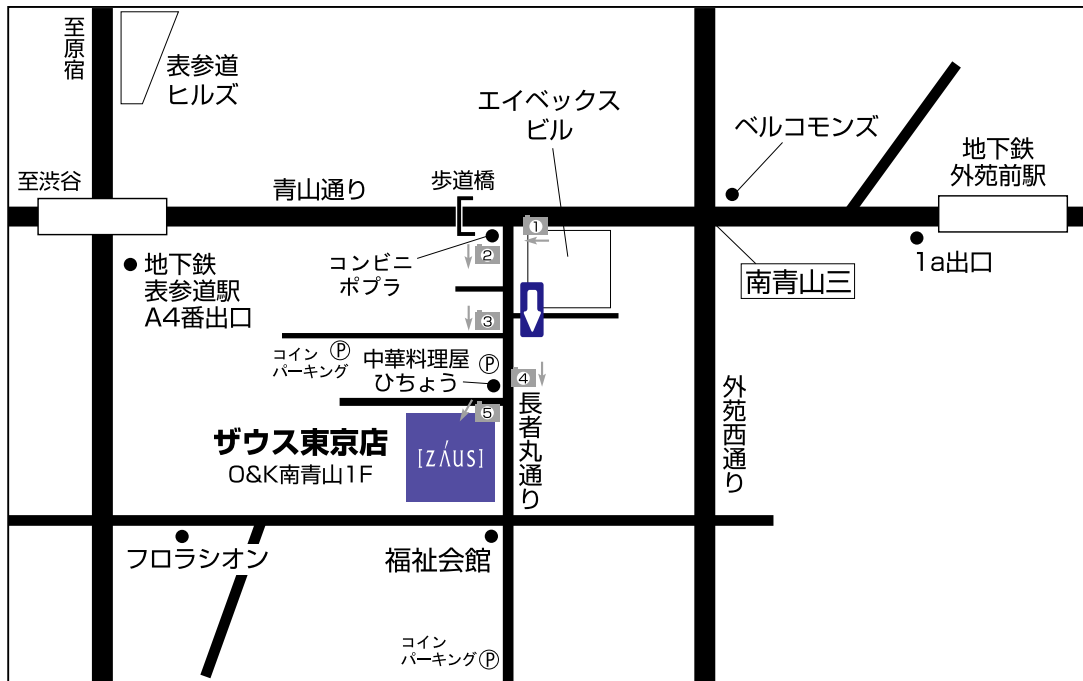

ザウス東京店

東京都港区南青山3-5-1 O&K南青山

TEL 0120-054-354(フリーダイヤル)

[Z/AUS]

アクセスマップ

電車でお越しの方

- ① 銀座・千代田・半蔵門各線の表参道駅A4出口より徒歩約5分。
- ② 銀座線外苑前駅1a出口より徒歩約5分。

お車でお越しの方

青山通り(渋谷方面側)・南青山三の交差点より
渋谷方面へ一筋目(歩道橋手前の筋・一方通行)へ左折してください。

青山通り(渋谷方面)からの写真イメージ

青山通り(渋谷方面)の歩道橋手前を左折